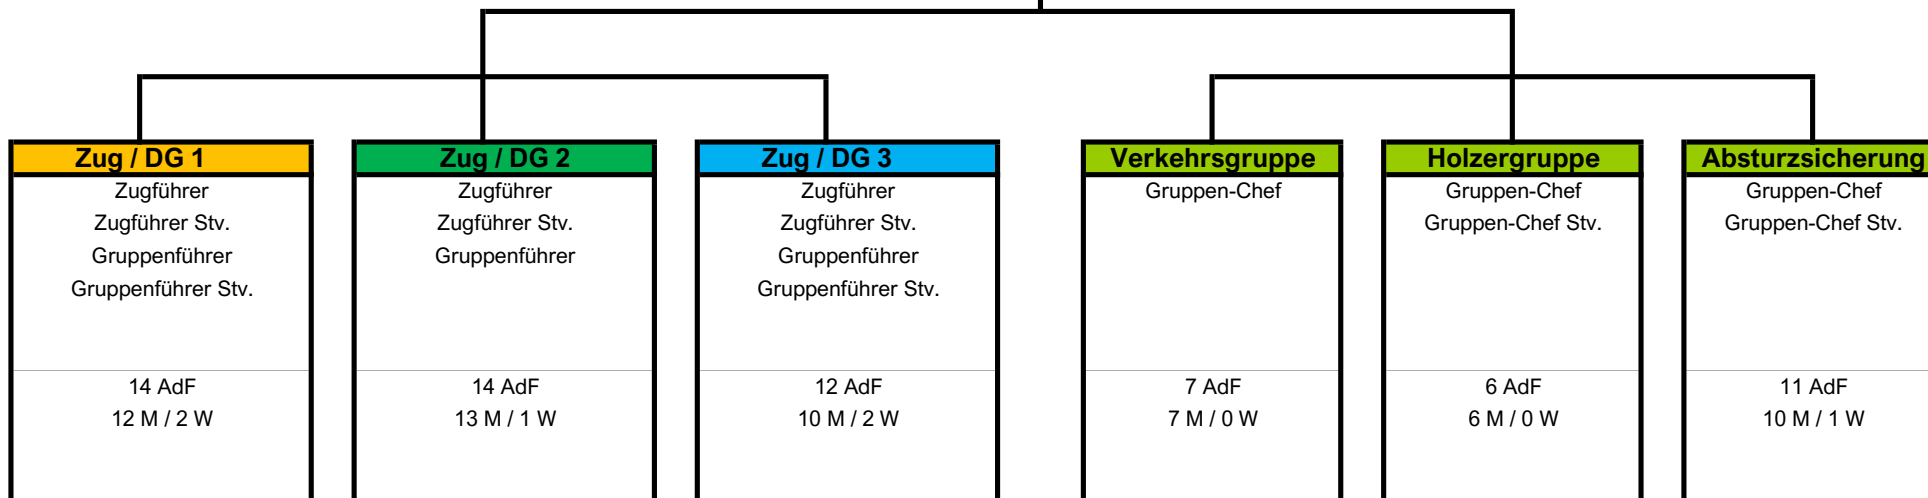

Organigramm 2026

Kommando	
Hptm	Ronaldus Fehr
Hptm	Stephan Follack

Stab		
Kdt	Hptm	R. Fehr
Kdt Stv.	Hptm	S. Follack
Ausbildung	Lt	M. Simeon
Materialwart	Fw	S. Füglistaler
MWD	Lt	B. Huser
GMA	Hptm	R. Fehr
NAT	Oblt	M. Landis
Media	Fw	S. Füglistaler

Zug / DG 1
Zugführer Zugführer Stv. Gruppenführer Gruppenführer Stv.
14 AdF 12 M / 2 W

Zug / DG 2
Zugführer Zugführer Stv. Gruppenführer
14 AdF 13 M / 1 W

Zug / DG 3
Zugführer Zugführer Stv. Gruppenführer Gruppenführer Stv.
12 AdF 10 M / 2 W